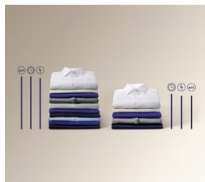

Špecifikácie a benefity

Individuálna starostlivosť a kratšie cykly

Technológia SensiCare prispôbuje program aktuálnej náplni, aby zabránila zbytočne dlhému praniu. Odevy si tak dlhšie zachovávajú svoj vzhľad a hebkosť.

- Náplň bielizne: 6 kg
- Maximálna rýchlosť odstredovania: 1200 ot./min
- Jemný program Hodváb navrhnutý špeciálne pre hodváb
- Pracie programy: Eco 40-60, bavlna, syntetika, jemná bielizeň, Rapid 14min, plákanie, odstredenie/vypustenie, Anti Allergy Vapour, detská bielizeň, hodváb, vlna, šport, športová bielizeň, džínsovina
- Kontrola vyváženia náplne v bubne
- Technológia Fuzzy Logic, prispôbuje sa množstvu náplne
- Posunutý štart
- Protipenový systém
- Invertný motor pre zvýšený výkon a extrémne tichý chod
- Detský bezpečnostný zámok
- Nožičky: 4 nastaviteľné nožičky
- Ochrana proti vytopeniu